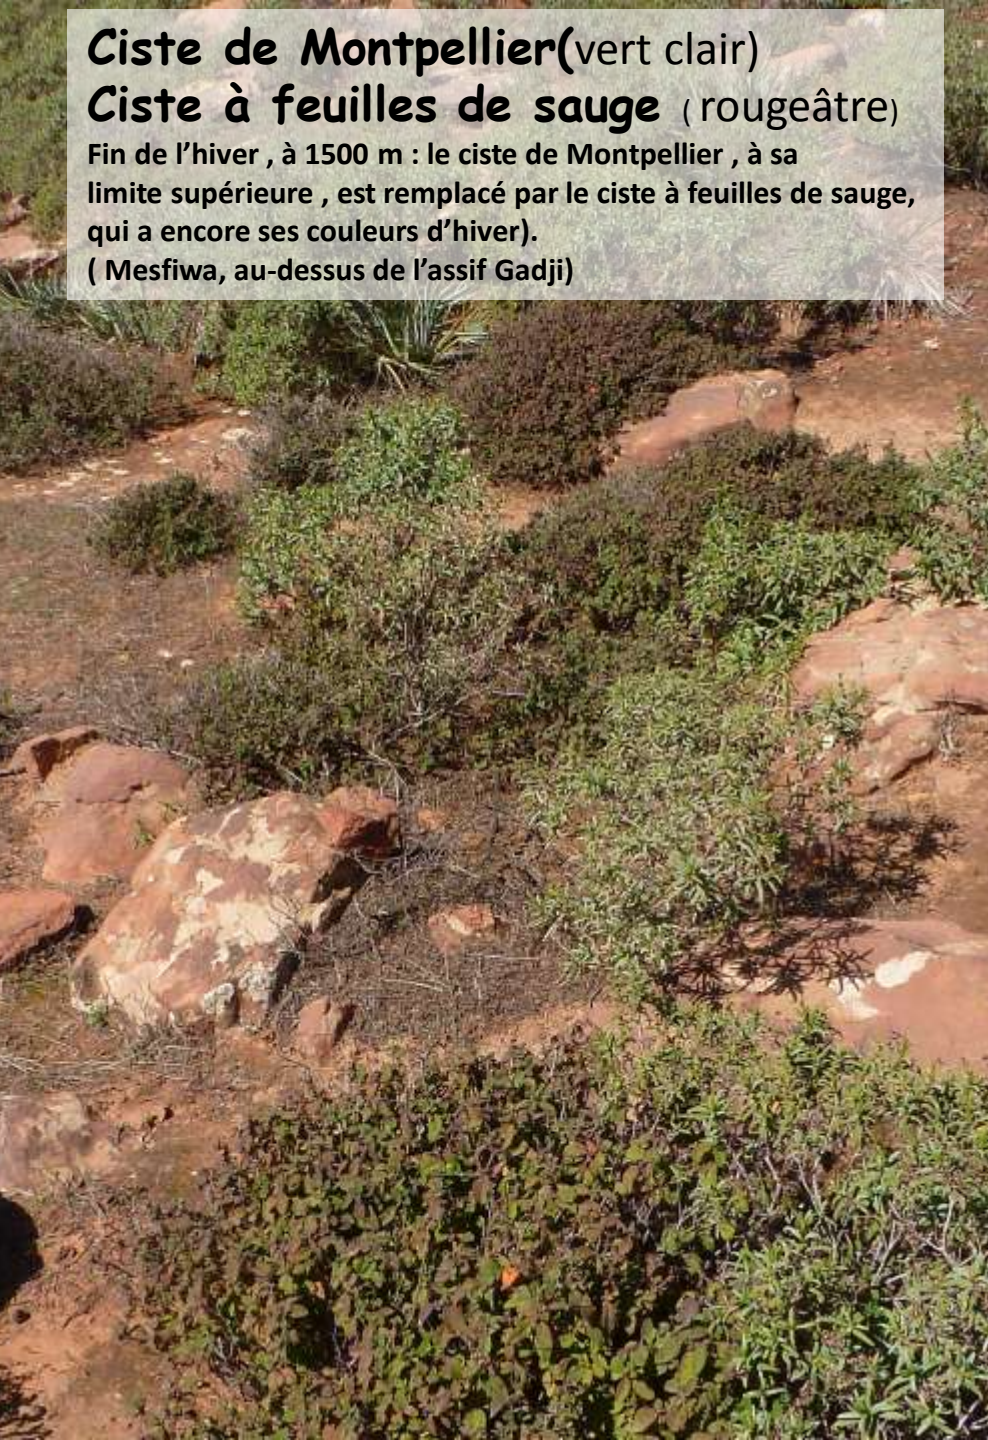

cistacées

**Ciste à feuilles de sauge**  
*Cistus salviifolius*

Maquis de moyenne montagne jusqu'à 2000 m.  
Commun.  
(réserve des mouflons, début Mai)

**Ciste de Montpellier**(vert clair)  
**Ciste à feuilles de sauge** (rougeâtre)

Fin de l'hiver , à 1500 m : le ciste de Montpellier , à sa limite supérieure , est remplacé par le ciste à feuilles de sauge, qui a encore ses couleurs d'hiver).

( Mesfiwa, au-dessus de l'assif Gadji)

**Ciste à feuilles de sauge**

Fruit de l'année précédente